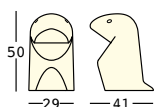

6386 - MINI MARMOTTA

PESO BRUTO:

6387 kg 3,5

6386 kg 0,6

marmotta light mini marmotta light

design A.M. Design Office

ESTRUCTURA

MARMOTTA

MINI MARMOTTA

PESO BRUTO:

8389 kg 3,5
8387 kg 3,7
8386 kg 0,7

DETALLES:

8387
8386
Completo con Mini LED Kit
8389
Compatible con los Kits
de Luz A4364

PE - Polietileno
color básico

8389

98