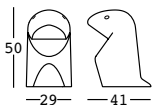

marmotta

mini marmotta

design A.M. Design Office

ESTRUCTURA

MARMOTTA

MINI MARMOTTA

PE - Polietileno
color básico

6387 - MARMOTTA

6386 - MINI MARMOTTA

PESO BRUTO:

6387 kg 3,5

6386 kg 0,6

marmotta light mini marmotta light

design A.M. Design Office

ESTRUCTURA

MARMOTTA

MINI MARMOTTA

PESO BRUTO:

8389 kg 3,5
8387 kg 3,7
8386 kg 0,7

DETALLES:

8387
8386
Completo con Mini LED Kit
8389
Compatible con los Kits
de Luz A4364

PE - Polietileno
color básico

8389

98