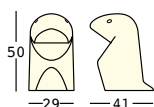

6386 - MINI MARMOTTA

PESO BRUTO:

6387 kg 3,5

6386 kg 0,6

marmotta light mini marmotta light

design A.M. Design Office

ESTRUCTURA

MARMOTTA

PESO BRUTO:

8389 kg 3,5

8387 kg 3,7

8386 kg 0,7

DETALLES:

8387

8386

Completo con Mini LED Kit