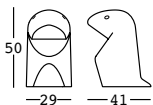

marmotta

mini marmotta

design A.M. Design Office

ESTRUCTURA

MARMOTTA

MINI MARMOTTA

PE - Polietileno
color básico

6387 - MARMOTTA

6386 - MINI MARMOTTA

PESO BRUTO:

6387 kg 3,5

6386 kg 0,6

marmotta light mini marmotta light

design A.M. Design Office

ESTRUCTURA

MARMOTTA

PESO BRUTO:

8389 kg 3,5

8387 kg 3,7

8386 kg 0,7

DETALLES:

8387

8386

Completo con Mini LED Kit