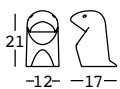

marmotta

mini marmotta

design A.M. Design Office

ESTRUCTURA

MARMOTTA

MINI MARMOTTA

PE - Polietileno
color básico

6387 - MARMOTTA

6386 - MINI MARMOTTA

PESO BRUTO:

6387 kg 3,5

6386 kg 0,6

marmotta light mini marmotta light

design A.M. Design Office

ESTRUCTURA

MARMOTTA