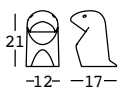

marmotta

mini marmotta

design A.M. Design Office

ESTRUCTURA

MARMOTTA

MINI MARMOTTA

PESO BRUTO:

6387 kg 3,5

6386 kg 0,6

PE - Polietileno
color básico

6387 - MARMOTTA

6386 - MINI MARMOTTA

marmotta light mini marmotta light

design A.M. Design Office

ESTRUCTURA

MARMOTTA