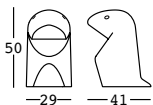

marmotta

mini marmotta

design A.M. Design Office

ESTRUCTURA

MARMOTTA

MINI MARMOTTA

PESO BRUTO:

6387 kg 3,5

6386 kg 0,6

PE - Polietileno
color básico

6387 - MARMOTTA

6386 - MINI MARMOTTA

marmotta light mini marmotta light

design A.M. Design Office

ESTRUCTURA

MARMOTTA