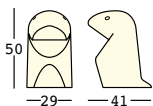

marmotta

mini marmotta

design A.M. Design Office

ESTRUCTURA

MARMOTTA

MINI MARMOTTA

PESO BRUTO:

6387 kg 3,5

6386 kg 0,6

PE - Polietileno
color básico

6387 - MARMOTTA

6386 - MINI MARMOTTA

marmotta light mini marmotta light

design A.M. Design Office

ESTRUCTURA

MARMOTTA