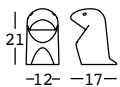

marmotta

mini marmotta

design A.M. Design Office

ESTRUCTURA

MARMOTTA

MINI MARMOTTA

PESO BRUTO:

6387 kg 3,5

6386 kg 0,6

PE - Polietileno
color básico

6387 - MARMOTTA

6386 - MINI MARMOTTA

marmotta light mini marmotta light

design A.M. Design Office

ESTRUCTURA

MARMOTTA