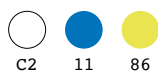

#### MINI MARMOTTA

PE - Polietileno  
color básico

6387 - MARMOTTA

6386 - MINI MARMOTTA