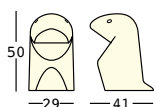

GROSS WEIGHT:

6387 kg 3,5

6386 kg 0,6

marmotta light mini marmotta light

design A.M. Design Office

STRUTTURA/STRUCTURE

MARMOTTA

MINI MARMOTTA