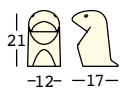

GROSS WEIGHT:

6387 kg 3,5

6386 kg 0,6

marmotta light mini marmotta light

design A.M. Design Office

STRUTTURA/STRUCTURE

MARMOTTA

MINI MARMOTTA