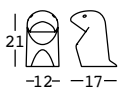

marmotta mini marmotta

design A.M. Design Office

STRUTTURA/STRUCTURE

PE - Polietilene/Polyethylene
colore base/basic colour

MARMOTTA

MINI MARMOTTA

6387 - MARMOTTA

6386 - MINI MARMOTTA

GROSS WEIGHT:

6387 kg 3,5

6386 kg 0,6

marmotta light mini marmotta light

design A.M. Design Office

STRUTTURA/STRUCTURE

MARMOTTA

MINI MARMOTTA