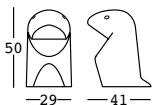

marmotta mini marmotta

design A.M. Design Office

STRUTTURA/STRUCTURE

PE - Polietilene/Polyethylene
colore base/basic colour

MARMOTTA

MINI MARMOTTA

6387 - MARMOTTA

6386 - MINI MARMOTTA

GROSS WEIGHT:

6387 kg 3,5

6386 kg 0,6

marmotta light mini marmotta light

design A.M. Design Office

STRUTTURA/STRUCTURE

MARMOTTA

MINI MARMOTTA