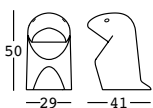

marmotta mini marmotta

design A.M. Design Office

STRUTTURA/STRUCTURE

PE - Polietilene/Polyethylene
colore base/basic colour

MARMOTTA

MINI MARMOTTA

6387 - MARMOTTA

6386 - MINI MARMOTTA

GROSS WEIGHT:

6387 kg 3,5

6386 kg 0,6

marmotta light mini marmotta light

design A.M. Design Office

STRUTTURA/STRUCTURE

MARMOTTA

MINI MARMOTTA