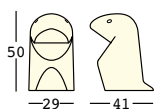

GROSS WEIGHT:

6387 kg 3,5

6386 kg 0,6

marmotta light mini marmotta light

design A.M. Design Office

STRUTTURA/STRUCTURE

MARMOTTA

MINI MARMOTTA