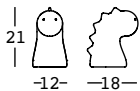

drago draghetto

design Alberto Ghirardello

STRUTTURA/STRUCTURE

DRAGO

DRAGHETTO

GROSS WEIGHT:

6306 kg 0,6
6305 kg 3,5
6505 kg 3,7

PE - Polietilene/Polyethylene
colore base/basic colour