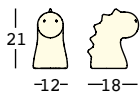

drago draghetto

design Alberto Ghirardello

STRUTTURA/STRUCTURE

DRAGO

DRAGHETTO

GROSS WEIGHT:

6306 kg 0,6
6305 kg 3,5
6505 kg 3,7

PE - Polietilene/Polyethylene
colore base/basic colour

DRAGHETTO

GROSS WEIGHT:

8305-8352 kg 3,5
8306 kg 0,8

DETAILS:

8352
8306
Completo di Kit Mini LED/
With Mini LED Kit

8305
Compatibile con Kit
Luce A4364/Compatible
with Light Kit A4364

PE - Polietilene/Polyethylene
colore base/basic colour