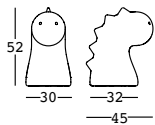

drago draghetto

design Alberto Ghirardello

STRUTTURA/STRUCTURE

DRAGO

DRAGHETTO

GROSS WEIGHT:

6306 kg 0,6
6305 kg 3,5
6505 kg 3,7

PE - Polietilene/Polyethylene
colore base/basic colour

DRAGHETTO

GROSS WEIGHT:

8305-8352 kg 3,5
8306 kg 0,8

DETAILS:

8352
8306
Completo di Kit Mini LED/
With Mini LED Kit

8305
Compatibile con Kit
Luce A4364/Compatible
with Light Kit A4364

PE - Polietilene/Polyethylene
colore base/basic colour