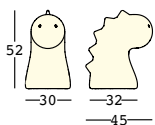

STRUTTURA/STRUCTURE

DRAGO