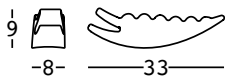

coccodrillo mini coccodrillo

design A.M. Design Office

ESTRUCTURA

COCCODRILLO

MINI COCCODRILLO

PE - Polietileno

color básico

6393 - COCCODRILLO

6392 - MINI COCCODRILLO

PESO BRUTO:

6393 kg 7,4

6392 kg 0,4