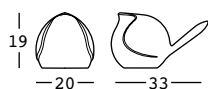

biggie

design Filippo Protasoni

ESTRUCTURA

PE - Polietileno
color básico

6351

PESO BRUTO:

kg 0,9

biggie light

design Filippo Protasoni

ESTRUCTURA

PESO BRUTO:

kg 1

DETALLES:

Completo con KIT MINI LED

PE + LUZ color básico

8351 kit mini led

KIT LUZ

Kit Mini LED interior

detalles

Cable transparente

Enchufe europeo bipolar

Trasnsformador en 12 V de pared

Botonera

Longitud del cable 140 cm