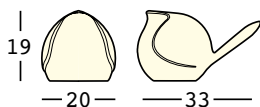

biggie

design Filippo Protasoni

ESTRUCTURA

PE - Polietileno
color básico

6351

PESO BRUTO:

kg 0,9

biggie light

design Filippo Protasoni

ESTRUCTURA

PESO BRUTO:

kg 1

DETALLES:

Completo con KIT MINI LED

PE + LUZ color básico

8351 kit mini led

KIT LUZ

Kit Mini LED interior

detalles

Cable transparente

Enchufe europeo bipolar

Trasnsformador en 12 V de pared

Botonera

Longitud del cable 140 cm