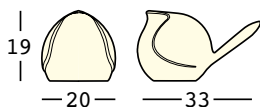

STRUTTURA/STRUCTURE