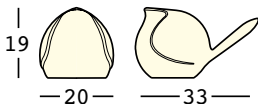

STRUTTURA/STRUCTURE