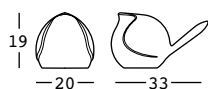

# biggie

design Filippo Protasoni

**STRUTTURA/STRUCTURE**

**PE** - Polietilene/Polyethylene  
**colore base/basic colour**

.....

**6351**

**GROSS WEIGHT:**

kg 0,9