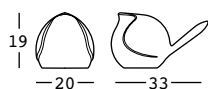

biggie

design Filippo Protasoni

STRUTTURA/STRUCTURE

PE - Polietilene/Polyethylene
colore base/basic colour

.....

6351

GROSS WEIGHT:

kg 0,9