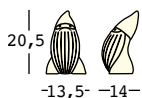

baddy mini baddy

design JoeVelluto (JVLT) +
Alberto Fabbian

ESTRUCTURA

BADDY

MINI BADDY

PESO BRUTO:

6242 kg 3,1
6542-6842 kg 3,5
6276 kg 0,5

PE - Polietileno
color básico

6242 - BADDY

6276 - MINI BADDY

PE - Polietileno
lacados

6542 - BADDY

PE - Polietileno
metalizados

6842 - BADDY

baddy light mini baddy light

design JoeVelluto (JVLT) +
Alberto Fabbian

ESTRUCTURA

BADDY

MINI BADDY

PESO BRUTO:

8242 kg 3,2
8276 kg 0,6

DETALLES:

Completo con KIT MINI LED

PE + LUZ color básico