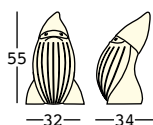

ESTRUCTURA

BADDY