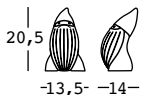

baddy mini baddy

design JoeVelluto (JVLT) +
Alberto Fabbian

ESTRUCTURA

BADDY

MINI BADDY

PESO BRUTO:

6242 kg 3,1
6542-6842 kg 3,5
6276 kg 0,5

PE - Polietileno
color básico