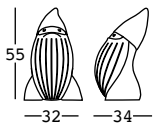

baddy mini baddy

design JoeVelluto (JVLT) +
Alberto Fabbian

ESTRUCTURA

BADDY

MINI BADDY

PE - Polietileno
color básico

6242 - BADDY

6276 - MINI BADDY

PESO BRUTO:

6242 kg 3,1

6276 kg 0,5

COMPLEMENTOS:

A4461 (para art.6242)
Sistema de fijación en
el suelo

A4601 (para art.6242)
Kit de arena seca

baddy light mini baddy light

design JoeVelluto (JVLT) +
Alberto Fabbian