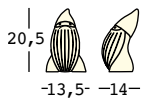

MINI BADDY

8242 - BADDY

8276 - MINI BADDY

98 + kit mini led

PESO BRUTO:

8242 kg 3,2

8276 kg 0,6

DETALLES:

Completo con KIT MINI LED