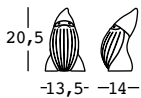

baddy mini baddy

design JoeVelluto (JVLT) +
Alberto Fabbian

ESTRUCTURA

BADDY

MINI BADDY

PE - Polietileno
color básico

6242 - BADDY

6276 - MINI BADDY

PESO BRUTO:

6242 kg 3,1

6276 kg 0,5

COMPLEMENTOS:

A4461 (para art.6242)
Sistema de fijación en
el suelo

A4601 (para art.6242)
Kit de arena seca

baddy light mini baddy light

design JoeVelluto (JVLT) +
Alberto Fabbian