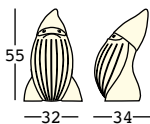

ESTRUCTURA

PE + LUZ
color básico

BADDY