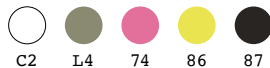

PE - Polietileno
lacados

6542 - BADDY

PE - Polietileno
metalizados

6842 - BADDY