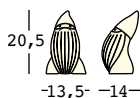

baddy mini baddy

design JoeVelluto (JVLT) +
Alberto Fabbian

ESTRUCTURA

BADDY

MINI BADDY

PESO BRUTO:

6242 kg 3,1
6542-6842 kg 3,5
6276 kg 0,5

PE - Polietileno
color básico

6242 - BADDY

6276 - MINI BADDY

PE - Polietileno
lacados

6542 - BADDY

PE - Polietileno
metalizados

6842 - BADDY

baddy light mini baddy light

design JoeVelluto (JVLT) +
Alberto Fabbian

ESTRUCTURA

BADDY

MINI BADDY

PESO BRUTO:

8242 kg 3,2
8276 kg 0,6

DETALLES:

Completo con KIT MINI LED

PE + LUZ color básico