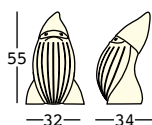

ESTRUCTURA

BADDY