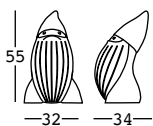

baddy mini baddy

design JoeVelluto (JVLT) +
Alberto Fabbian

ESTRUCTURA

BADDY

MINI BADDY

PESO BRUTO:

6242 kg 3,1
6542-6842 kg 3,5
6276 kg 0,5

PE - Polietileno
color básico