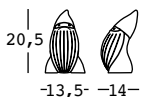

baddy mini baddy

design JoeVelluto (JVLT) +
Alberto Fabbian

ESTRUCTURA

BADDY

MINI BADDY

PESO BRUTO:

6242 kg 3,1
6542-6842 kg 3,5
6276 kg 0,5

PE - Polietileno
color básico