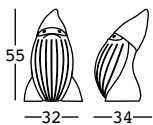

## STRUTTURA/STRUCTURE

**BADDY**

**MINI BADDY**

## GROSS WEIGHT:

6242 kg 3,1  
6542-6842 kg 3,5  
6276 kg 0,5