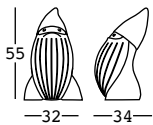

baddy mini baddy

design JoeVelluto (JVLT) +
Alberto Fabbian

STRUTTURA/STRUCTURE

BADDY

MINI BADDY

GROSS WEIGHT:

6242 kg 3,1
6542-6842 kg 3,5
6276 kg 0,5

PE - Polietilene/*Polyethylene*
colore base/basic colour

design JoeVelluto (JVLT) +
Alberto Fabbian

STRUTTURA/STRUCTURE

BADDY

MINI BADDY

GROSS WEIGHT:

8242 kg 3,2
8276 kg 0,6

DETAILS:

Completo di Kit Mini LED/
With Mini LED Kit