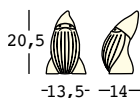

baddy mini baddy

design JoeVelluto (JVLT) +
Alberto Fabbian

STRUTTURA/STRUCTURE

BADDY

MINI BADDY

GROSS WEIGHT:

6242 kg 3,1
6542-6842 kg 3,5
6276 kg 0,5

PE - Polietilene/*Polyethylene*
colore base/basic colour

6242 - **BADDY**

6276 - **MINI BADDY**

PE - Polietilene/*Polyethylene*
laccati/lacquered

6542 - **BADDY**

PE - Polietilene/*Polyethylene*
metallizzati/metallized

6842 - **BADDY**

baddy light mini baddy light

design JoeVelluto (JVLT) +
Alberto Fabbian

STRUTTURA/STRUCTURE

BADDY

MINI BADDY

GROSS WEIGHT:

8242 kg 3,2
8276 kg 0,6

DETAILS:

Completo di Kit Mini LED/
With Mini LED Kit