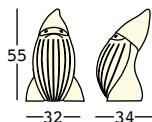

baddy mini baddy

design JoeVelluto (JVLT) +
Alberto Fabbian

STRUTTURA/STRUCTURE

BADDY

MINI BADDY

GROSS WEIGHT:

6242 kg 3,1
6542-6842 kg 3,5
6276 kg 0,5

PE - Polietilene/*Polyethylene*
colore base/basic colour

6242 - **BADDY**

6276 - **MINI BADDY**

PE - Polietilene/*Polyethylene*
laccati/lacquered

6542 - **BADDY**

PE - Polietilene/*Polyethylene*
metallizzati/metallized

6842 - **BADDY**

baddy light mini baddy light

design JoeVelluto (JVLT) +
Alberto Fabbian

STRUTTURA/STRUCTURE

BADDY

MINI BADDY

GROSS WEIGHT:

8242 kg 3,2
8276 kg 0,6

DETAILS:

Completo di Kit Mini LED/
With Mini LED Kit