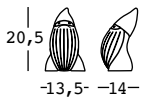

baddy mini baddy

design JoeVelluto (JVLT) +
Alberto Fabbian

STRUTTURA/STRUCTURE

BADDY

MINI BADDY

GROSS WEIGHT:

6242 kg 3,1
6542-6842 kg 3,5
6276 kg 0,5

PE - Polietilene/*Polyethylene*
colore base/basic colour