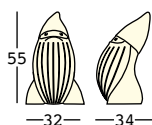

baddy mini baddy

design JoeVelluto (JVLT) +
Alberto Fabbian

STRUTTURA/STRUCTURE

BADDY

MINI BADDY

GROSS WEIGHT:

6242 kg 3,1
6542-6842 kg 3,5
6276 kg 0,5

PE - Polietilene/*Polyethylene*
colore base/basic colour

6242 - **BADDY**

6276 - **MINI BADDY**

PE - Polietilene/*Polyethylene*
laccati/lacquered

6542 - **BADDY**

PE - Polietilene/*Polyethylene*
metallizzati/metallized

6842 - **BADDY**

baddy light mini baddy light

design JoeVelluto (JVLT) +
Alberto Fabbian

STRUTTURA/STRUCTURE

BADDY

MINI BADDY

GROSS WEIGHT:

8242 kg 3,2
8276 kg 0,6

DETAILS:

Completo di Kit Mini LED/
With Mini LED Kit