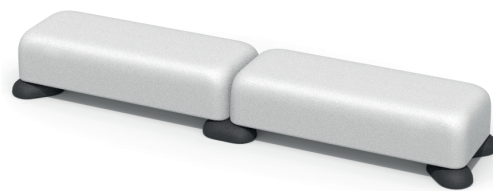

ARTÍCULOS

momo - 2 pz/pcs

PIES

6 pz/pcs

DIMENSIONES

304 x 66 x 42 H