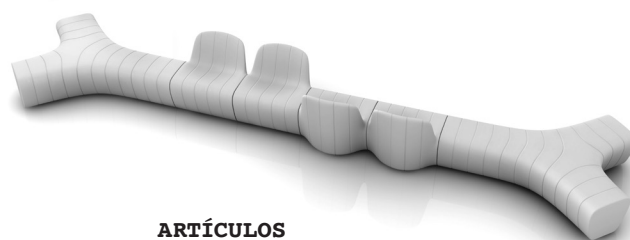

combinaciones estándar

jetlag

Cédric Ragot

ARTÍCULOS

jetlag - 2 pcs

DIMENSIONES

350 x 145 x 42 H

ARTÍCULOS

jetlag chair - 4 pcs

DIMENSIONES

280 x 62 x 72 H

ARTÍCULOS

jetlag - 2 pcs

DIMENSIONES

344 x 170 x 42 H

ARTÍCULOS