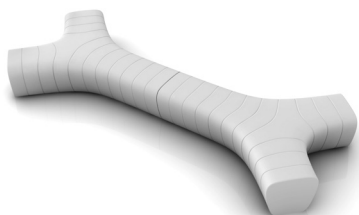

combinaciones estándar

jetlag

Cédric Ragot

ARTÍCULOS

jetlag - 2 pcs

DIMENSIONES

350 x 145 x 42 H

ARTÍCULOS

jetlag chair - 4 pcs

DIMENSIONES

280 x 62 x 72 H

ARTÍCULOS

jetlag - 2 pcs

DIMENSIONES

344 x 170 x 42 H

ARTÍCULOS

jetlag - 2 pcs

jetlag chair - 4 pcs

DIMENSIONES

630 x 145 x 72 H

ARTÍCULOS

jetlag - 4 pcs

DIMENSIONES

434 x 434 x 42 H