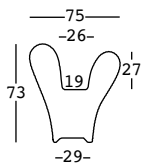

tambo

design Luca Nichetto

ESTRUCTURA

PE - Polietileno
color básico

6222

CAPACIDAD:

Lt 13

PESO BRUTO:

kg 10,3