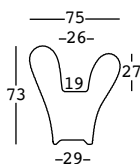

tambo

design Luca Nichetto

ESTRUCTURA

CAPACIDAD:

Lt 13

PESO BRUTO:

6222 kg 10,3

6522-6822 kg 10,4