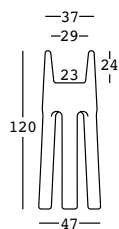

sepio

design Matteo Ragni

STRUTTURA/STRUCTURE

PE - Polietilene/Polyethylene
colore base/basic colour

6220

CAPACITY:

Lt 13,5

GROSS WEIGHT:

kg 10,7