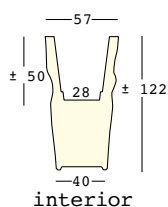

saving/space/vase light

design JoeVelluto (JVLT)

ESTRUCTURA

interior

exterior

PE - Polietileno
color básico

8247 - interior

98

9247 - exterior

98

KIT LUZ

A4183 - interior

detalles

Cable transparente
Botonera a pedal
Enchufe europeo bipolar
Longitud del cable 370 cm
Predisposición para la base de estabilización

LUZ 1 x 20 W

A4182 - exterior

detalles

Carcasa de policarbonato
Junta de estanqueidad
Cable negro
Enchufe Schuko antisalpicadura
Longitud del cable 280 cm
Predisposición para la base de estabilización

LUZ 1 x 20 W

PESO BRUTO:

kg 18,3

DETALLES:

EXTERIOR version:

Tubo de drenaje

COMPLEMENTOS:

A4197

Base de estabilización

A4194

Base de estabilización y fijación