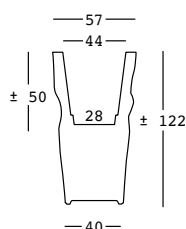

saving/space/vase

design JoeVelluto (JVLT)

ESTRUCTURA

PE - Polietileno
color básico

6247

CAPACIDAD:

Lt 54

PESO BRUTO:

kg 18,3

COMPLEMENTOS:

A4204 + A4197
Base de estabilización

A4204 + A4194
Base de estabilización
y fijación

A4461
Sistema de fijación en
el suelo

A4601
Kit de arena seca

saving/space/vase light

design JoeVelluto (JVLT)

KIT LUZ

A4183 - interior

detalles

Cable transparente
Botonera a pedal
Enchufe europeo bipolar
Longitud del cable 370 cm
Predisposición para la base de estabilización

LUZ 1 x 20 W

A4182 - exterior

detalles

Carcasa de policarbonato
Junta de estanqueidad
Cable negro
Enchufe Schuko antisalpicadura
Longitud del cable 280 cm
Predisposición para la base de estabilización

LUZ 1 x 20 W

PESO BRUTO:

kg 18,3

DETALLES:

EXTERIOR version:

Tubo de drenaje

COMPLEMENTOS:

A4197