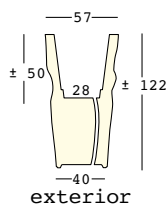

exterior

PE - Polietileno
color básico

8247 - interior

98

9247 - exterior

98

KIT LUZ

A4183 - interior

detalles

Cable transparente
Botonera a pedal
Enchufe europeo bipolar
Longitud del cable 370 cm
Predisposición para la base de estabilización

LUZ 1 x 20 W