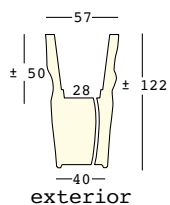

A4601

Kit de arena seca

saving/space/vase light

design JoeVelluto (JVLT)

ESTRUCTURA

interior

exterior

PE - Polietileno
color básico