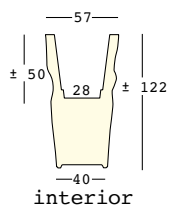

A4601

Kit de arena seca

saving/space/vase light

design JoeVelluto (JVLT)

ESTRUCTURA

interior

exterior

PE - Polietileno
color básico