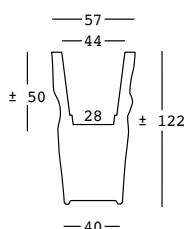

saving/space/vase

design JoeVelluto (JVLT)

ESTRUCTURA

PE - Polietileno
color básico

6247

CAPACIDAD:

Lt 54

PESO BRUTO:

kg 18,3

COMPLEMENTOS:

A4204 + A4197

Kit de fijación + Base de estabilización

A4204 + A4194

Kit de fijación + Base de estabilización y fijación

A4461

Sistema de fijación en el suelo