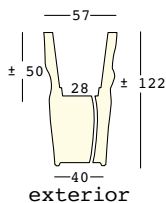

9247 - exterior

98

- A4183 kit de iluminación de led para interior
- A4689 kit de iluminación de led natural para interior
- A4182 kit de iluminación de led para exterior
- A4688 kit de iluminación de led natural para exterior
- A4721 kit de iluminación de led RGB para interior con control remoto
- A4723 kit de iluminación de led RGB para interior
- A4722 kit de iluminación de led RGB para exterior con control remoto
- A4724 kit de iluminación de led RGB para exterior
- A4307 kit de iluminación de led RGB para interior/exterior con control remoto
- A4447 kit de iluminación de led RGB para interior/exterior sin transformador con control remoto

PESO BRUTO:

kg 18,3

DETALLES:

EXTERIOR version:

Tubo de drenaje

COMPLEMENTOS:

Necesaria:

A4197

Base de estabilización

A4194

Base de estabilización
y fijación