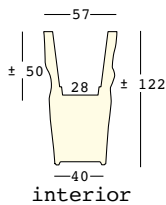

saving/space/vase

design JoeVelluto (JVLT)

ESTRUCTURA

PE - Polietileno
color básico

6247

CAPACIDAD:

Lt 54

PESO BRUTO:

A4601

Kit de arena seca

saving/space/vase light

design JoeVelluto (JVLT)

ESTRUCTURA

PE - Polietileno
color básico

KIT LUZ

8247 - interior