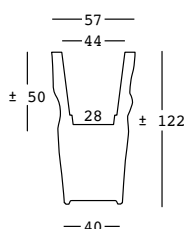

saving/space/vase

design JoeVelluto (JVLT)

ESTRUCTURA

PE - Polietileno
color básico

6247

CAPACIDAD:

Lt 54

PESO BRUTO:

ESTRUCTURA

interior

exterior

PESO BRUTO:

kg 18,3

DETALLES:

EXTERIOR version:

Tubo de drenaje

9247 - exterior

98

KIT LUZ

A4183 - interior

detalles

Cable transparente
Botonera a pedal
Enchufe europeo bipolar
Longitud del cable 370 cm
Predisposición para la base de estabilización

LUZ 1 x 20 W

E27

IP 20

A4182 - exterior

detalles

Carcasa de policarbonato
Junta de estanqueidad
Cable negro
Enchufe Schuko antisalpicadura
Longitud del cable 280 cm
Predisposición para la base de estabilización

LUZ 1 x 20 W