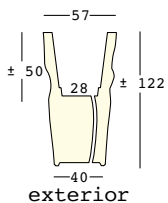

saving/space/vase

design JoeVelluto (JVLT)

ESTRUCTURA

PE - Polietileno
color básico

6247

CAPACIDAD:

Lt 54

PESO BRUTO:

kg 18,3

COMPLEMENTOS:

A4204 + A4197
Base de estabilización

A4204 + A4194
Base de estabilización
y fijación

A4461
Sistema de fijación en
el suelo

A4601
Kit de arena seca

saving/space/vase light

design JoeVelluto (JVLT)

ESTRUCTURA

interior

exterior

PESO BRUTO:

kg 18,3

DETALLES:

EXTERIOR version:

Tubo de drenaje

9247 - exterior

98

KIT LUZ

A4183 - interior

detalles

Cable transparente
Botonera a pedal
Enchufe europeo bipolar
Longitud del cable 370 cm
Predisposición para la base de estabilización

LUZ 1 x 20 W

E27