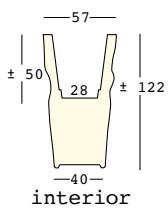

saving/space/vase

design JoeVelluto (JVLT)

ESTRUCTURA

PE - Polietileno
color básico

6247

CAPACIDAD:

Lt 54

PESO BRUTO:

kg 18,3

COMPLEMENTOS:

A4204 + A4197
Base de estabilización

A4204 + A4194
Base de estabilización
y fijación

A4461
Sistema de fijación en
el suelo

A4601
Kit de arena seca

saving/space/vase light

design JoeVelluto (JVLT)

ESTRUCTURA

interior

exterior

PESO BRUTO:

kg 18,3

DETALLES:

EXTERIOR version:

Tubo de drenaje