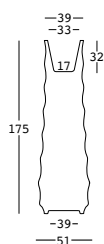

roo

design Monica Graffeo

ESTRUCTURA

PE - Polietileno
color básico

6235

PE - Polietileno
lacados

6535

CAPACIDAD:

Lt 16

PESO BRUTO:

6235 kg 14,6

6535-6835 kg 15,9

PE - Polietileno
metalizados

6835

COMPLEMENTOS:

A4204 + A4197
Base de estabilización

Cable transparente
Botonera a pedal
Enchufe europeo bipolar
Longitud del cable 370 cm
Predisposición para la base de estabilización

LUZ 1 x 20 W

A4182 - exterior

detalles

Carcasa de policarbonato
Junta de estanqueidad
Cable negro
Enchufe Schuko antisalpicadura
Longitud del cable 280 cm
Predisposición para la base de estabilización