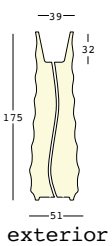

Lt 16

PESO BRUTO:

6235 kg 14,6

6535-6835 kg 15,9

PE - Polietileno
metalizados

6835

COMPLEMENTOS:

A4204 + A4197
Base de estabilización

A4204 + A4194
Base de estabilización
y fijación

A4461
Sistema de fijación en
el suelo

A4601
Kit de arena seca

roo light

design Monica Graffeo

ESTRUCTURA

interior

exterior

PE - Polietileno
color básico

8235 - interior

98

9235 - exterior

98

KIT LUZ

A4183 - interior

detalles

Cable transparente
Botonera a pedal
Enchufe europeo bipolar
Longitud del cable 370 cm
Predisposición para la base de estabilización

LUZ 1 x 20 W

A4182 - exterior

detalles

Carcasa de policarbonato
Junta de estanqueidad
Cable negro
Enchufe Schuko antisalpicadura
Longitud del cable 280 cm
Predisposición para la base de estabilización