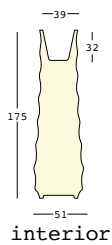

Lt 16

PESO BRUTO:

6235 kg 14,6

6535-6835 kg 15,9

PE - Polietileno
metalizados

6835

COMPLEMENTOS:

A4204 + A4197
Base de estabilización

A4204 + A4194
Base de estabilización
y fijación

A4461
Sistema de fijación en
el suelo

A4601
Kit de arena seca

roo light

design Monica Graffeo

ESTRUCTURA

interior

exterior

PE - Polietileno
color básico

8235 - interior

98

9235 - exterior

98

KIT LUZ

A4183 - interior

detalles

Cable transparente
Botonera a pedal
Enchufe europeo bipolar
Longitud del cable 370 cm
Predisposición para la base de estabilización

LUZ 1 x 20 W

A4182 - exterior

detalles

Carcasa de policarbonato
Junta de estanqueidad
Cable negro
Enchufe Schuko antisalpicadura
Longitud del cable 280 cm
Predisposición para la base de estabilización