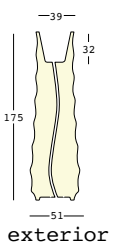

interior

exterior

9235 - exterior

98

- A4183 kit de iluminación de led para interior
- A4689 kit de iluminación de led natural para interior
- A4182 kit de iluminación de led para exterior
- A4688 kit de iluminación de led natural para exterior
- A4721 kit de iluminación de led RGB para interior con control remoto
- A4723 kit de iluminación de led RGB para interior
- A4722 kit de iluminación de led RGB para exterior con control remoto
- A4724 kit de iluminación de led RGB para exterior
- A4307 kit de iluminación de led RGB para interior/exterior con control remoto
- A4447 kit de iluminación de led RGB para interior/exterior sin transformador con control remoto

PESO BRUTO:

kg 14,6

DETALLES:

EXTERIOR version:
Tubo de drenaje

COMPLEMENTOS:

A4197
Base de estabilización

A4194
Base de estabilización
y fijación