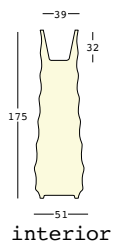

kg 14,6

COMPLEMENTOS:

A4204 + A4197

Kit de fijación + Base de estabilización

A4204 + A4194

Kit de fijación + Base de estabilización y fijación

A4461

Sistema de fijación en el suelo

A4601

Kit de arena seca

roo light

design Monica Graffeo

ESTRUCTURA

PE - Polietileno
color básico

KIT LUZ

interior