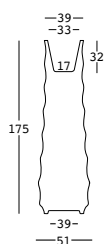

roo

design Monica Graffeo

ESTRUCTURA

PE - Polietileno
color básico

6235

CAPACIDAD:

Lt 16

PESO BRUTO:

kg 14,6

COMPLEMENTOS:

A4204 + A4197

Kit de fijación + Base de estabilización

A4204 + A4194

Kit de fijación + Base de estabilización y fijación

A4461

Sistema de fijación en el suelo