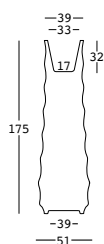

## ESTRUCTURA

## CAPACIDAD:

Lt 16

## PESO BRUTO:

6235 kg 14,6  
6535-6835 kg 15,9