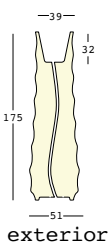

## COMPLEMENTOS:

**A4204 + A4197**  
Base de estabilización

**A4204 + A4194**  
Base de estabilización  
y fijación

**A4461**  
Sistema de fijación en  
el suelo

**A4601**  
Kit de arena seca

## ESTRUCTURA

interior

exterior

PE - Polietileno  
color básico

8235 - interior

9235 - exterior