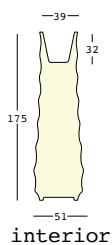

roo light

design Monica Graffeo

ESTRUCTURA

PE - Polietileno
color básico

8235 - interior

9235 - exterior

KIT LUZ

A4183 - interior

detalles

Cable transparente
Botonera a pedal
Enchufe europeo bipolar
Longitud del cable 370 cm
Predisposición para la base de estabilización

LUZ 1 x 20 W

A4182 - exterior

detalles

Carcasa de policarbonato
Junta de estanqueidad
Cable negro
Enchufe Schuko antisalpicadura
Longitud del cable 280 cm
Predisposición para la base de estabilización

LUZ 1 x 20 W

PESO BRUTO:

kg 14,6

DETALLES:

EXTERIOR version:
Tubo de drenaje

COMPLEMENTOS:

A4197
Base de estabilización

A4194
Base de estabilización
y fijación