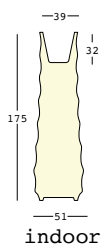

8235 - indoor

98