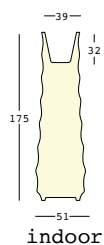

indoor

8235 - indoor

98