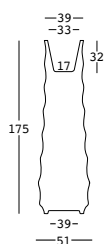

roo

design Monica Graffeo

STRUTTURA/STRUCTURE

PE - Polietilene/Polyethylene
colore base/basic colour

6235

PE - Polietilene/Polyethylene
laccati/lacquered

6535

CAPACITY:

Lt 16

GROSS WEIGHT:

6235 kg 14,6
6535-6835 kg 15,9

PE - Polietilene/Polyethylene
metallizzati/metallized

6835

ACCESSORIES:

A4204 + A4197

Kit fissaggio + Base di stabilizzazione/Fixing kit + Stability base