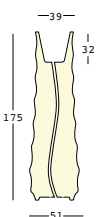

roo light

design Monica Graffeo

STRUTTURA/STRUCTURE

PE - Polietilene/Polyethylene
colore base/basic colour

KIT LUCE/LIGHT KIT

indoor

outdoor

8235 - indoor

98

9235 - outdoor

98

A4183 - indoor

dettagli/details

Cavo trasparente/
Transparent cable

Pulsantiera a pedale/
Foot switch

Spina europea bipolare/
European bipolar plug

Lunghezza cavo 370 cm/
Wire length 370 cm

Predisposizione per
base di stabilizzazione/
Arrangement for stability base

A4182 - outdoor

dettagli/details

Guscio in policarbonato/
Polycarbonate shell

Guarnizione a tenuta/
Gasket seal