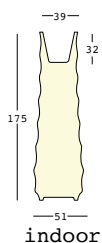

roo light

design Monica Graffeo

STRUTTURA/STRUCTURE

PE - Polietilene/Polyethylene
colore base/basic colour

KIT LUCE/LIGHT KIT

indoor

outdoor

8235 - indoor

98

9235 - outdoor

98

A4183 - indoor

dettagli/details

Cavo trasparente/
Transparent cable

Pulsantiera a pedale/
Foot switch

Spina europea bipolare/
European bipolar plug

Lunghezza cavo 370 cm/
Wire length 370 cm

Predisposizione per
base di stabilizzazione/
Arrangement for stability base

A4182 - outdoor

dettagli/details

Guscio in policarbonato/
Polycarbonate shell

Guarnizione a tenuta/
Gasket seal