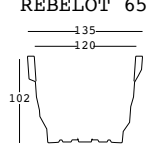

rebelot

design Matteo Ragni

ESTRUCTURA

MINI REBELOT

REBELOT 45

REBELOT 55

REBELOT 65

REBELOT 135

CAPACIDAD:

6268 Lt 1,2
6231-6531-6831 Lt 25
6232-6532-6832 Lt 46
6233-6533-6833 Lt 76
6224-6524-6824 Lt 904

PESO BRUTO:

6268 kg 0,7
6231 kg 2,6
6531-6831 kg 3,8
6232 kg 3,7
6532-6832 kg 5,5
6233 kg 5,6
6533 kg 8,7
6833 kg 8,1
6244 kg 51,8
6524-6824 kg 49

98

KIT LUZ

A4183 - interior

detalles

Cable transparente
Botonera a pedal
Enchufe europeo bipolar
Longitud del cable 370 cm
Predisposición para la base de estabilización

LUZ 1 x 20 W

A4182 - exterior

detalles