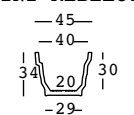

rebelot

design Matteo Ragni

ESTRUCTURA

REBELOT 45

CAPACIDAD:

6268 Lt 1,2
6231-6531-6831 Lt 25
6232-6532-6832 Lt 46
6233-6533-6833 Lt 76
6224-6524-6824 Lt 904

PESO BRUTO:

6268 kg 0,7
6231 kg 2,6
6531-6831 kg 3,8
6232 kg 3,7
6532-6832 kg 5,5
6233 kg 5,6
6533 kg 8,7
6833 kg 8,1
6244 kg 51,8
6524-6824 kg 49

DETALLES:

6224 - Completo con plato

PE - Polietileno
color básico

6268 - MINI REBELOT

PE - Polietileno
color básico

6231 - REBELOT 45

6232 - REBELOT 55

6233 - REBELOT 65

6224 - REBELOT 135

PE - Polietileno
lacados

6531 - REBELOT 45

6532 - REBELOT 55

6533 - REBELOT 65

6524 - REBELOT 135

PE - Polietileno
metalizados

6831 - REBELOT 45

6832 - REBELOT 55

6833 - REBELOT 65

6824 - REBELOT 135