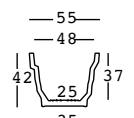

rebelot

design Matteo Ragni

ESTRUCTURA

REBELOT 55

CAPACIDAD:

6268 Lt 1,2
6231-6531-6831 Lt 25
6232-6532-6832 Lt 46
6233-6533-6833 Lt 76
6224-6524-6824 Lt 904

PESO BRUTO:

6268 kg 0,7
6231 kg 2,6
6531-6831 kg 3,8
6232 kg 3,7
6532-6832 kg 5,5
6233 kg 5,6
6533 kg 8,7
6833 kg 8,1
6244 kg 51,8
6524-6824 kg 49

DETALLES:

6224 - Completo con plato

PE - Polietileno
color básico

6268 - MINI REBELOT

PE - Polietileno
color básico

6231 - REBELOT 45

6232 - REBELOT 55

6233 - REBELOT 65

6224 - REBELOT 135

PE - Polietileno
lacados

6531 - REBELOT 45

6532 - REBELOT 55

6533 - REBELOT 65

6524 - REBELOT 135

PE - Polietileno
metalizados

6831 - REBELOT 45

6832 - REBELOT 55

6833 - REBELOT 65

6824 - REBELOT 135