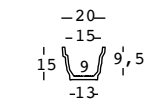

MINI REBELOT