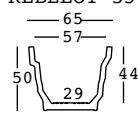

rebelot

design Matteo Ragni

ESTRUCTURA

REBELOT 65

CAPACIDAD:

6268 Lt 1,2
6231-6531-6831 Lt 25
6232-6532-6832 Lt 46
6233-6533-6833 Lt 76
6224-6524-6824 Lt 904

PESO BRUTO:

6268 kg 0,7
6231 kg 2,6
6531-6831 kg 3,8
6232 kg 3,7
6532-6832 kg 5,5
6233 kg 5,6
6533 kg 8,7
6833 kg 8,1
6244 kg 51,8
6524-6824 kg 49

DETALLES:

6224 - Completo con plato

PE - Polietileno
color básico

6268 - MINI REBELOT

PE - Polietileno
color básico

6231 - REBELOT 45

6232 - REBELOT 55

6233 - REBELOT 65

6224 - REBELOT 135

PE - Polietileno
lacados

6531 - REBELOT 45

6532 - REBELOT 55

6533 - REBELOT 65

6524 - REBELOT 135

PE - Polietileno
metalizados

6831 - REBELOT 45

6832 - REBELOT 55

6833 - REBELOT 65

6824 - REBELOT 135