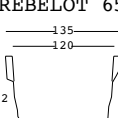

### 6224 - REBELOT 135

C2 87

MINI REBELOT

REBELOT 45

REBELOT 55

REBELOT 65

REBELOT 135

## CAPACIDAD:

6268 Lt 1,2  
6231 Lt 25  
6232 Lt 46  
6233 Lt 76  
6224 Lt 904