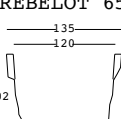

6233 - REBELOT 65

6224 - REBELOT 135

MINI REBELOT

REBELOT 45

REBELOT 55

REBELOT 65

REBELOT 135

CAPACIDAD:

6268 Lt 1,2
6231 Lt 25
6232 Lt 46
6233 Lt 76
6224 Lt 904

PESO BRUTO:

6268 kg 0,7
6231 kg 2,6
6232 kg 3,7
6233 kg 5,6
6244 kg 51,8

DETALLES:

6224
Completo con plato

rebelot light

design Matteo Ragni

ESTRUCTURA

MINI REBELOT

interior

exterior

PESO BRUTO:

8548 kg 0,8

8224-9224 kg 52,3

DETALLES:

EXTERIOR version: