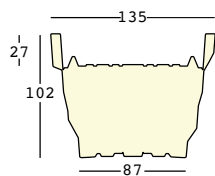

6268 Lt 1,2
6231 Lt 25
6232 Lt 46
6233 Lt 76
6224 Lt 904

PESO BRUTO:

6268 kg 0,7
6231 kg 2,6
6232 kg 3,7
6233 kg 5,6
6244 kg 51,8

DETALLES:

6224
Completo con plato

rebelot light

design Matteo Ragni

ESTRUCTURA

MINI REBELOT

interior

exterior

PESO BRUTO:

8548 kg 0,8

8224-9224 kg 52,3

DETALLES:

EXTERIOR version: