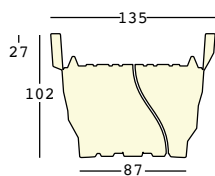

6268 Lt 1,2
6231 Lt 25
6232 Lt 46
6233 Lt 76
6224 Lt 904

PESO BRUTO:

6268 kg 0,7
6231 kg 2,6
6232 kg 3,7
6233 kg 5,6
6244 kg 51,8

DETALLES:

6224
Completo con plato

rebelot light

design Matteo Ragni

ESTRUCTURA

MINI REBELOT

interior

exterior

PESO BRUTO:

8548 kg 0,8

8224-9224 kg 52,3

DETALLES:

EXTERIOR version: