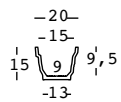

6231 - REBELOT 45

6232 - REBELOT 55

6233 - REBELOT 65

6224 - REBELOT 135

MINI REBELOT