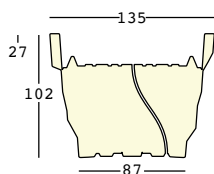

6268 Lt 1,2
6231 Lt 25
6232 Lt 46
6233 Lt 76
6224 Lt 904

PESO BRUTO:

6268 kg 0,7
6231 kg 2,6
6232 kg 3,7
6233 kg 5,6
6244 kg 51,8

DETALLES:

6224
Completo con plato

rebelot light

design Matteo Ragni

ESTRUCTURA

MINI REBELOT

interior

exterior

PESO BRUTO:

8548 kg 0,8

8224-9224 kg 52,3

DETALLES:

EXTERIOR version: