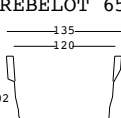

6233 - REBELOT 65

6224 - REBELOT 135

MINI REBELOT

REBELOT 45

REBELOT 55

REBELOT 65

REBELOT 135

CAPACIDAD:

6268 Lt 1,2
6231 Lt 25
6232 Lt 46
6233 Lt 76
6224 Lt 904

PESO BRUTO:

6268 kg 0,7
6231 kg 2,6
6232 kg 3,7
6233 kg 5,6
6244 kg 51,8

DETALLES:

6224
Completo con plato

rebelot light

design Matteo Ragni

ESTRUCTURA

MINI REBELOT

interior

exterior

PESO BRUTO:

8548 kg 0,8

8224-9224 kg 52,3

DETALLES:

EXTERIOR version: