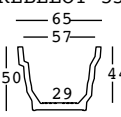

6233 - REBELOT 65

6224 - REBELOT 135

MINI REBELOT

REBELOT 45

REBELOT 55

REBELOT 65

REBELOT 135

CAPACIDAD:

6268 Lt 1,2
6231 Lt 25
6232 Lt 46
6233 Lt 76
6224 Lt 904

PESO BRUTO:

6268 kg 0,7
6231 kg 2,6
6232 kg 3,7
6233 kg 5,6
6244 kg 51,8

DETALLES:

6224
Completo con plato

rebelot light

design Matteo Ragni

ESTRUCTURA

MINI REBELOT

interior

exterior

PESO BRUTO:

8548 kg 0,8

8224-9224 kg 52,3

DETALLES:

EXTERIOR version: