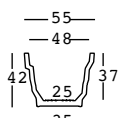

6233 - REBELOT 65

6224 - REBELOT 135

MINI REBELOT

REBELOT 45

REBELOT 55

REBELOT 65

REBELOT 135

CAPACIDAD:

6268 Lt 1,2
6231 Lt 25
6232 Lt 46
6233 Lt 76
6224 Lt 904

PESO BRUTO:

6268 kg 0,7
6231 kg 2,6
6232 kg 3,7
6233 kg 5,6
6244 kg 51,8

DETALLES:

6224
Completo con plato

rebelot light

design Matteo Ragni

ESTRUCTURA

MINI REBELOT

interior

exterior

PESO BRUTO:

8548 kg 0,8

8224-9224 kg 52,3

DETALLES:

EXTERIOR version: