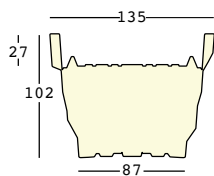

6268 Lt 1,2
6231 Lt 25
6232 Lt 46
6233 Lt 76
6224 Lt 904

PESO BRUTO:

6268 kg 0,7
6231 kg 2,6
6232 kg 3,7
6233 kg 5,6
6244 kg 51,8

DETALLES:

6224
Completo con plato

rebelot light

design Matteo Ragni

ESTRUCTURA

MINI REBELOT

interior

exterior

PESO BRUTO:

8548 kg 0,8

8224-9224 kg 52,3

DETALLES:

EXTERIOR version: