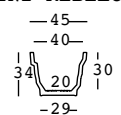

rebelot

design Matteo Ragni

ESTRUCTURA

PE - Polietileno
color básico

6268 - MINI REBELOT

PE - Polietileno
color básico

6231 - REBELOT 45

6232 - REBELOT 55

6233 - REBELOT 65

6224 - REBELOT 135

REBELOT 45

CAPACIDAD:

6268 Lt 1,2
6231 Lt 25
6232 Lt 46
6233 Lt 76
6224 Lt 904

PESO BRUTO:

6268 kg 0,7
6231 kg 2,6
6232 kg 3,7
6233 kg 5,6
6244 kg 51,8

DETALLES:

6224
Completo con plato