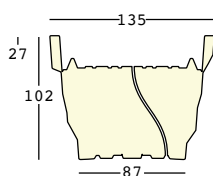

6531 - REBELOT 45

6532 - REBELOT 55

6533 - REBELOT 65

CAPACIDAD:

6268 Lt 1,2
6231-6531 Lt 25
6232-6532 Lt 46
6233-6533 Lt 76
6224 Lt 904

PESO BRUTO:

6268 kg 0,7
6231 kg 2,6
6531 kg 3,8
6232 kg 3,7
6532 kg 5,5
6233 kg 5,6
6533 kg 8,7
6244 kg 51,8

DETALLES:

6224 - Completo con plato

rebelot light

design Matteo Ragni

ESTRUCTURA

MINI REBELOT

interior

exterior

PESO BRUTO:

8548 kg 0,8

8224-9224 kg 52,3

DETALLES:

EXTERIOR version:

Tubo de drenaje

8548

Completo con Mini LED Kit