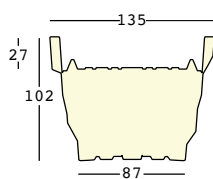

6531 - REBELOT 45

6532 - REBELOT 55

6533 - REBELOT 65

CAPACIDAD:

6268 Lt 1,2
6231-6531 Lt 25
6232-6532 Lt 46
6233-6533 Lt 76
6224 Lt 904

PESO BRUTO:

6268 kg 0,7
6231 kg 2,6
6531 kg 3,8
6232 kg 3,7
6532 kg 5,5
6233 kg 5,6
6533 kg 8,7
6244 kg 51,8

DETALLES:

6224 - Completo con plato

rebelot light

design Matteo Ragni

ESTRUCTURA

MINI REBELOT

interior

exterior

PESO BRUTO:

8548 kg 0,8

8224-9224 kg 52,3

DETALLES:

EXTERIOR version:

Tubo de drenaje

8548

Completo con Mini LED Kit