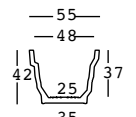

rebelot

design Matteo Ragni

ESTRUCTURA

MINI REBELOT

REBELOT 45

REBELOT 55

REBELOT 65

REBELOT 135

6531 - REBELOT 45

6532 - REBELOT 55

6533 - REBELOT 65

CAPACIDAD:

6268 Lt 1,2
6231-6531 Lt 25
6232-6532 Lt 46
6233-6533 Lt 76
6224 Lt 904

PESO BRUTO:

6268 kg 0,7
6231 kg 2,6
6531 kg 3,8
6232 kg 3,7
6532 kg 5,5
6233 kg 5,6
6533 kg 8,7
6244 kg 51,8

PESO BRUTO:

8548 kg 0,8

8224-9224 kg 52,3

DETALLES:

EXTERIOR version:

Tubo de drenaje

8548

Completo con Mini LED Kit