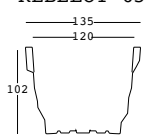

rebelot

design Matteo Ragni

ESTRUCTURA

MINI REBELOT

REBELOT 45

REBELOT 55

REBELOT 65

REBELOT 135

6531 - REBELOT 45

6532 - REBELOT 55

6533 - REBELOT 65

CAPACIDAD:

6268 Lt 1,2
6231-6531 Lt 25
6232-6532 Lt 46
6233-6533 Lt 76
6224 Lt 904

PESO BRUTO:

6268 kg 0,7
6231 kg 2,6
6531 kg 3,8
6232 kg 3,7
6532 kg 5,5
6233 kg 5,6
6533 kg 8,7
6244 kg 51,8

PESO BRUTO:

8548 kg 0,8

8224-9224 kg 52,3

DETALLES:

EXTERIOR version:

Tubo de drenaje

8548

Completo con Mini LED Kit