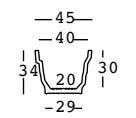

MINI REBELOT

REBELOT 45