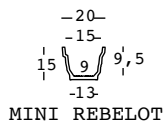

rebelot

design Matteo Ragni

ESTRUCTURA

MINI REBELOT

REBELOT 45

REBELOT 55

REBELOT 65

REBELOT 135

6531 - REBELOT 45

6532 - REBELOT 55

6533 - REBELOT 65

CAPACIDAD:

6268 Lt 1,2
6231-6531 Lt 25
6232-6532 Lt 46
6233-6533 Lt 76
6224 Lt 904

PESO BRUTO:

6268 kg 0,7
6231 kg 2,6
6531 kg 3,8
6232 kg 3,7
6532 kg 5,5
6233 kg 5,6
6533 kg 8,7
6244 kg 51,8