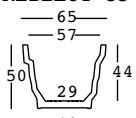

rebelot

design Matteo Ragni

ESTRUCTURA

MINI REBELOT

REBELOT 45

REBELOT 55

REBELOT 65

REBELOT 135

6531 - REBELOT 45

6532 - REBELOT 55

6533 - REBELOT 65

CAPACIDAD:

6268 Lt 1,2
6231-6531 Lt 25
6232-6532 Lt 46
6233-6533 Lt 76
6224 Lt 904

PESO BRUTO:

6268 kg 0,7
6231 kg 2,6
6531 kg 3,8
6232 kg 3,7
6532 kg 5,5
6233 kg 5,6
6533 kg 8,7
6244 kg 51,8

PESO BRUTO:

8548 kg 0,8

8224-9224 kg 52,3

DETALLES:

EXTERIOR version:

Tubo de drenaje

8548

Completo con Mini LED Kit