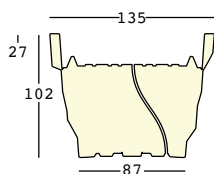

6832 - REBELOT 55

6833 - REBELOT 65

6824 - REBELOT 135

rebelot light

design Matteo Ragni

ESTRUCTURA

MINI REBELOT

interior

exterior

PESO BRUTO:

8548 kg 0,8

8224-9224 kg 52,3

DETALLES:

EXTERIOR version:

Tubo de drenaje

8548