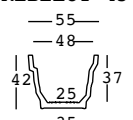

rebelot

design Matteo Ragni

ESTRUCTURA

REBELOT 55

CAPACIDAD:

6268 Lt 1,2
6231-6531-6831 Lt 25
6232-6532-6832 Lt 46
6233-6533-6833 Lt 76
6224-6524-6824 Lt 904

PESO BRUTO:

6268 kg 0,7
6231 kg 2,6
6531-6831 kg 3,8
6232 kg 3,7
6532-6832 kg 5,5
6233 kg 5,6
6533 kg 8,7
6833 kg 8,1
6244 kg 51,8
6524-6824 kg 49

DETALLES:

6224 - Completo con plato

PE - Polietileno
color básico

6268 - MINI REBELOT

PE - Polietileno
color básico

6231 - REBELOT 45

6232 - REBELOT 55

6233 - REBELOT 65

6224 - REBELOT 135

PE - Polietileno
lacados

6531 - REBELOT 45

6532 - REBELOT 55

6533 - REBELOT 65

6524 - REBELOT 135

PE - Polietileno
metalizados

6831 - REBELOT 45

6832 - REBELOT 55

6833 - REBELOT 65

6824 - REBELOT 135