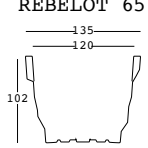

rebelot

design Matteo Ragni

ESTRUCTURA

MINI REBELOT

REBELOT 45

REBELOT 55

REBELOT 65

REBELOT 135

CAPACIDAD:

6268 Lt 1,2
6231-6531-6831 Lt 25
6232-6532-6832 Lt 46
6233-6533-6833 Lt 76
6224-6524-6824 Lt 904

PESO BRUTO:

6268 kg 0,7
6231 kg 2,6
6531-6831 kg 3,8
6232 kg 3,7
6532-6832 kg 5,5
6233 kg 5,6
6533 kg 8,7
6833 kg 8,1
6244 kg 51,8
6524-6824 kg 49

exterior

PESO BRUTO:

8548 kg 0,8

8224-9224 kg 52,3

DETALLES:

EXTERIOR version:

Tubo de drenaje

8548