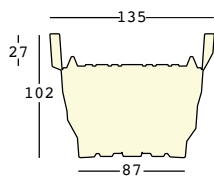

6832 - REBELOT 55

6833 - REBELOT 65

6824 - REBELOT 135

rebelot light

design Matteo Ragni

ESTRUCTURA

MINI REBELOT

interior

exterior

PESO BRUTO:

8548 kg 0,8

8224-9224 kg 52,3

DETALLES:

EXTERIOR version:

Tubo de drenaje

8548