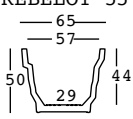

rebelot

design Matteo Ragni

ESTRUCTURA

REBELOT 65

CAPACIDAD:

6268 Lt 1,2
6231-6531-6831 Lt 25
6232-6532-6832 Lt 46
6233-6533-6833 Lt 76
6224-6524-6824 Lt 904

PESO BRUTO:

6268 kg 0,7
6231 kg 2,6
6531-6831 kg 3,8
6232 kg 3,7
6532-6832 kg 5,5
6233 kg 5,6
6533 kg 8,7
6833 kg 8,1
6244 kg 51,8
6524-6824 kg 49

DETALLES:

6224 - Completo con plato

PE - Polietileno
color básico

6268 - MINI REBELOT

PE - Polietileno
color básico

6231 - REBELOT 45

6232 - REBELOT 55

6233 - REBELOT 65

6224 - REBELOT 135

PE - Polietileno
lacados

6531 - REBELOT 45

6532 - REBELOT 55

6533 - REBELOT 65

6524 - REBELOT 135

PE - Polietileno
metalizados

6831 - REBELOT 45

6832 - REBELOT 55

6833 - REBELOT 65

6824 - REBELOT 135