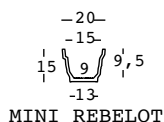

rebelot

design Matteo Ragni

ESTRUCTURA

MINI REBELOT

REBELOT 45

REBELOT 55

REBELOT 65

REBELOT 135

CAPACIDAD:

6268 Lt 1,2
6231-6531-6831 Lt 25
6232-6532-6832 Lt 46
6233-6533-6833 Lt 76
6224-6524-6824 Lt 904

PESO BRUTO:

6268 kg 0,7
6231 kg 2,6
6531-6831 kg 3,8
6232 kg 3,7
6532-6832 kg 5,5
6233 kg 5,6
6533 kg 8,7
6833 kg 8,1
6244 kg 51,8
6524-6824 kg 49