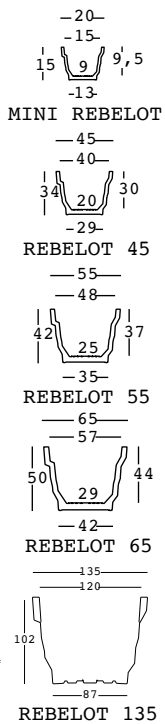

rebelot

design Matteo Ragni

ESTRUCTURA

CAPACIDAD:

6268 Lt 1,2
6231-6531-6831 Lt 25
6232-6532-6832 Lt 46
6233-6533-6833 Lt 76
6224-6524-6824 Lt 904

PESO BRUTO:

6268 kg 0,7
6231 kg 2,6
6531-6831 kg 3,8
6232 kg 3,7
6532-6832 kg 5,5
6233 kg 5,6
6533 kg 8,7
6833 kg 8,1
6244 kg 51,8
6524-6824 kg 49

DETALLES:

6224 - Completo con plato

PE - Polietileno
color básico

6268 - MINI REBELOT

PE - Polietileno
color básico

6231 - REBELOT 45

6232 - REBELOT 55

6233 - REBELOT 65

6832 - REBELOT 55

6833 - REBELOT 65

6824 - REBELOT 135

rebelot light

design Matteo Ragni

ESTRUCTURA

MINI REBELOT

interior