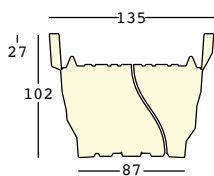

rebelot

design Matteo Ragni

ESTRUCTURA

CAPACIDAD:

6268 Lt 1,2
6231-6531-6831 Lt 25
6232-6532-6832 Lt 46
6233-6533-6833 Lt 76
6224-6524-6824 Lt 904

PESO BRUTO:

6268 kg 0,7
6231 kg 2,6
6531-6831 kg 3,8
6232 kg 3,7
6532-6832 kg 5,5
6233 kg 5,6
6533 kg 8,7
6833 kg 8,1
6244 kg 51,8
6524-6824 kg 49

6832 - REBELOT 55

6833 - REBELOT 65

6824 - REBELOT 135

rebelot light

design Matteo Ragni

ESTRUCTURA

MINI REBELOT

interior

detalles

Cable transparente
Botonera a pedal
Enchufe europeo bipolar
Longitud del cable 370 cm
Predisposición para la base de estabilización

LUZ 1 x 20 W

A4182 - exterior

detalles

Carcasa de policarbonato
Junta de estanqueidad
Cable negro
Enchufe Schuko antisalpicadura
Longitud del cable 280 cm
Predisposición para la base de estabilización