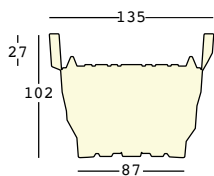

rebelot

design Matteo Ragni

ESTRUCTURA

CAPACIDAD:

6268 Lt 1,2
6231-6531-6831 Lt 25
6232-6532-6832 Lt 46
6233-6533-6833 Lt 76
6224-6524-6824 Lt 904

PESO BRUTO:

6268 kg 0,7
6231 kg 2,6
6531-6831 kg 3,8
6232 kg 3,7
6532-6832 kg 5,5
6233 kg 5,6
6533 kg 8,7
6833 kg 8,1
6244 kg 51,8
6524-6824 kg 49

6832 - REBELOT 55

6833 - REBELOT 65

6824 - REBELOT 135

rebelot light

design Matteo Ragni

ESTRUCTURA

MINI REBELOT

interior

detalles

Cable transparente
Botonera a pedal
Enchufe europeo bipolar
Longitud del cable 370 cm
Predisposición para la base de estabilización

LUZ 1 x 20 W

A4182 - exterior

detalles

Carcasa de policarbonato
Junta de estanqueidad
Cable negro
Enchufe Schuko antisalpicadura
Longitud del cable 280 cm
Predisposición para la base de estabilización