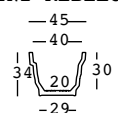

6231 - REBELOT 45

6232 - REBELOT 55

6233 - REBELOT 65

6224 - REBELOT 135

REBELOT 45