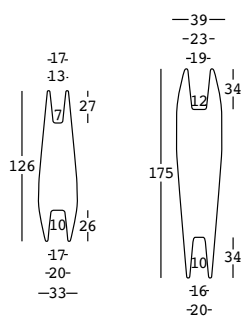

nicole

design Ilaria Marelli

ESTRUCTURA

PE - Polietileno
color básico

6207 - NICOLE 126

6208 - NICOLE 175

NICOLE 126 NICOLE 175

CAPACIDAD:

6207 Lt 2-4

6208 Lt 4,5-6,5

PESO BRUTO:

6207 kg 6,9

6208 kg 15

COMPLEMENTOS:

Necesaria:

A4205 + A4184