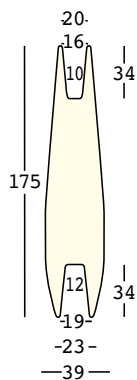

8208

98

- A4183 kit de iluminación de led para interior
- A4689 kit de iluminación de led natural para interior
- A4182 kit de iluminación de led para exterior
- A4688 kit de iluminación de led natural para exterior
- A4721 kit de iluminación de led RGB para interior con control remoto
- A4723 kit de iluminación de led RGB para interior
- A4722 kit de iluminación de led RGB para exterior con control remoto
- A4724 kit de iluminación de led RGB para exterior
- A4307 kit de iluminación de led RGB para interior/exterior con control remoto
- A4447 kit de iluminación de led RGB para interior/exterior sin transformador con control remoto

PESO BRUTO:

kg 11,9

DETALLES:

Necesaria 1 Kit de iluminación

COMPLEMENTOS:

Necesaria:

A4184 Base de estabilización

A4195 Base de estabilización y fijación