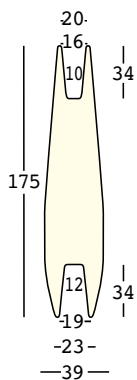

8208

98

- A4183 kit de iluminación de led para interior
- A4689 kit de iluminación de led natural para interior
- A4182 kit de iluminación de led para exterior
- A4688 kit de iluminación de led natural para exterior
- A4721 kit de iluminación de led RGB para interior con control remoto
- A4723 kit de iluminación de led RGB para interior
- A4722 kit de iluminación de led RGB para exterior con control remoto
- A4724 kit de iluminación de led RGB para exterior
- A4307 kit de iluminación de led RGB para interior/exterior con control remoto
- A4447 kit de iluminación de led RGB para interior/exterior sin transformador con control remoto

PESO BRUTO:

kg 11,9

COMPLEMENTOS:

Necesaria:

A4184

Base de estabilización

A4195

Base de estabilización
y fijación