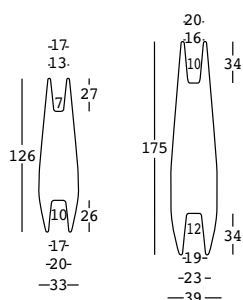

nicole

design Ilaria Marelli

ESTRUCTURA

PE - Polietileno
color básico

6207 - NICOLE 126

6208 - NICOLE 175

NICOLE 126 NICOLE 175

CAPACIDAD:

6207 Lt 2-4

6208 Lt 4,5-6,5

PESO BRUTO:

6207 kg 6,9

6208 kg 15

COMPLEMENTOS:

Necesaria:

A4205 + A4184