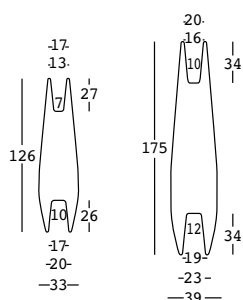

nicole

design Ilaria Marelli

ESTRUCTURA

NICOLE 126 NICOLE 175

CAPACIDAD:

6207-6507-6807 Lt 2-4
6208-6508-6808 Lt 4,5-6,5

PESO BRUTO:

6207 kg 6,9
6507-6807 kg 8,3
6208-6508-6808 kg 15