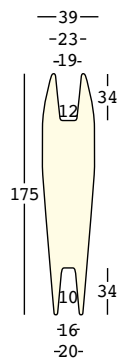

nicole light

design Ilaria Marelli

ESTRUCTURA

PE - Polietileno
color básico

8208

KIT LUZ

A4183 - interior

detalles

Cable transparente
Botonera a pedal
Enchufe europeo bipolar
Longitud del cable 370 cm
Predisposición para la base de estabilización

LUZ 1 x 20 W

A4182 - exterior

detalles

Carcasa de policarbonato
Junta de estanqueidad
Cable negro
Enchufe Schuko antisalpicadura
Longitud del cable 280 cm
Predisposición para la base de estabilización

LUZ 1 x 20 W

PESO BRUTO:

kg 11,9

COMPLEMENTOS:

A4184

Necesaria base de estabilización

A4195

Base de estabilización y fijación