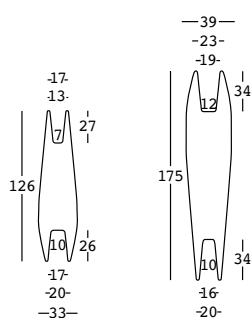

nicole

design Ilaria Marelli

ESTRUCTURA

NICOLE 126 NICOLE 175

CAPACIDAD:

6207-6507-6807 Lt 2-4
6208-6508-6808 Lt 4,5-6,5

PESO BRUTO:

6207 kg 6,9
6507-6807 kg 8,3
6208-6508-6808 kg 15

Cable transparente
Botonera a pedal
Enchufe europeo bipolar
Longitud del cable 370 cm
Predisposición para la base de estabilización

LUZ 1 x 20 W

A4182 - exterior

detalles

Carcasa de policarbonato
Junta de estanqueidad
Cable negro
Enchufe Schuko antisalpicadura
Longitud del cable 280 cm
Predisposición para la base de estabilización