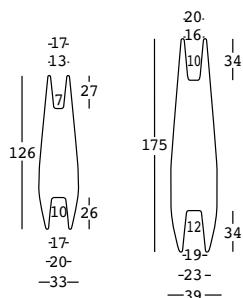

nicole

design Ilaria Marelli

STRUTTURA/STRUCTURE

PE - Polietilene/Polyethylene
colore base/basic colour

6207 - NICOLE 126

6208 - NICOLE 175

NICOLE 126 NICOLE 175

CAPACITY:

6207 Lt 2-4

6208 Lt 4,5-6,5

GROSS WEIGHT:

6207 kg 6,9

6208 kg 15

ACCESSORIES:

Necessita di/Needs:

A4205 + A4184