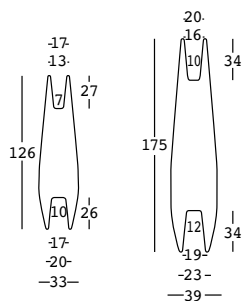

nicole

design Ilaria Marelli

STRUTTURA/STRUCTURE

PE - Polietilene/Polyethylene
colore base/basic colour

6207 - NICOLE 126

6208 - NICOLE 175

PE - Polietilene/Polyethylene
laccati/lacquered

6507 - NICOLE 126

6508 - NICOLE 175

PE - Polietilene/Polyethylene
metallizzati/metallized

6807 - NICOLE 126

6808 - NICOLE 175

NICOLE 126 NICOLE 175

CAPACITY:

6207-6507-6807 Lt 2-4

6208-6508-6808 Lt 4,5-6,5

GROSS WEIGHT:

6207 kg 6,9

6507-6807 kg 8,3

6208-6508-6808 kg 15

ACCESSORIES:

Necessita di/Needs:

A4205 + A4184

Kit fissaggio + Base di stabilizzazione/Fixing kit + Stability base

PE - Polietilene/Polyethylene
colore base/basic colour

KIT LUCE/LIGHT KIT

8208

98

GROSS WEIGHT:

kg 11,9

ACCESSORIES:

Necessita di/Needs: