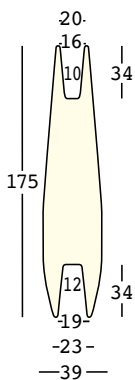

GROSS WEIGHT:

6207 kg 6,9

6507-6807 kg 8,3

6208-6508-6808 kg 15

ACCESSORIES:

Necessita di/Needs:

A4205 + A4184

Kit fissaggio + Base di stabilizzazione/Fixing kit + Stability base

A4205 + A4195

Kit fissaggio + Base di stabilizzazione e fissaggio/Fixing kit + Stability and ground fixing base

A4601

Kit sabbia essicata/Dried sand kit

nicole light

design Ilaria Marelli

STRUTTURA/STRUCTURE

PE - Polietilene/Polyethylene
colore base/basic colour

KIT LUCE/LIGHT KIT

8208

98

GROSS WEIGHT:

kg 11,9

ACCESSORIES:

Necessita di/Needs: