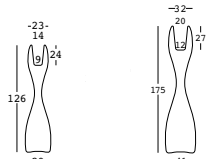

moai

design Luca Nichetto

ESTRUCTURA

PE - Polietileno
color básico

MOAI 126

MOAI 175

6209 - MOAI 126

6210 - MOAI 175

CAPACIDAD:

6209 Lt 2,5

6210 Lt 7

PESO BRUTO:

6209 kg 4,9

6210 kg 10,8

COMPLEMENTOS:

MOAI 126