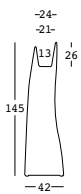

## ESTRUCTURA

MADAME 60

MADAME 95

MADAME 145

PE - Polietileno

color básico

6217 - MADAME 60

6218 - MADAME 95

6219 - MADAME 145

C2

87

## PESO BRUTO:

6217 kg 4,1

6218 kg 6,2

6219 kg 9,5