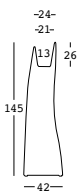

## ESTRUCTURA

PE - Polietileno  
color básico

MADAME 60

MADAME 95

MADAME 145

6217 - MADAME 60

6218 - MADAME 95

6219 - MADAME 145

## CAPACIDAD:

6217 Lt 2

6218 Lt 1,8

6219 Lt 4

## PESO BRUTO:

6217 kg 4,1

6218 kg 6,2

6219 kg 9,5